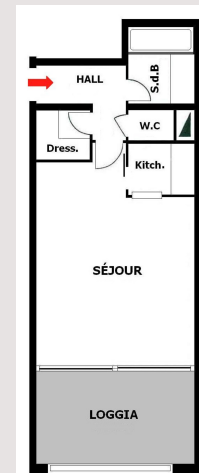

SPACIEUX STUDIO MEUBLE

Location Monaco

3 500 € / mois

+ Charges : 280 €

CARRE D'OR - CLIMATISE - CAVE & PARKING - ETAGE ELEVE

Type de produit	Appartement	Nb. pièces	Studio
Superficie totale	50 m ²	Nb. parking	1
Superficie hab.	38 m ²	Nb. caves	1
Superficie terrasse	12 m ²	Immeuble	Le Montaigne A
		Quartier	Carré d'Or

ENTREE - SEJOUR SUR LOGGIA - CUISINE EQUIPEE AVEC OUVERTURE SUR LE SEJOUR - SALLE DE BAINS - WC SEPARÉ - DRESSING - PRET DE MEUBLES

SPACIEUX STUDIO MEUBLE