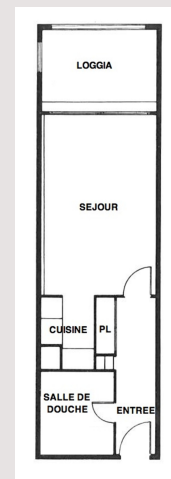

FONTVIEILLE - STUDIO MEUBLE - MIXTE

Location Monaco

2 800 € / mois

+ Charges : 250 €

TRES JOLIMENT DECORE - CLIMATISE - USAGE MIXTE

Type de produit	Appartement	Nb. pièces	Studio
Superficie totale	45 m ²	Immeuble	Botticelli
Superficie hab.	37 m ²	Quartier	Fontvieille
Superficie terrasse	8 m ²	Etat	Très bon état

ENTREE - PIECE PRINCIPALE SUR LOGGIA - COIN CUISINE EQUIPEE - SALLE DE DOUCHE - PLACARD

FONTVIEILLE - STUDIO MEUBLE - MIXTE